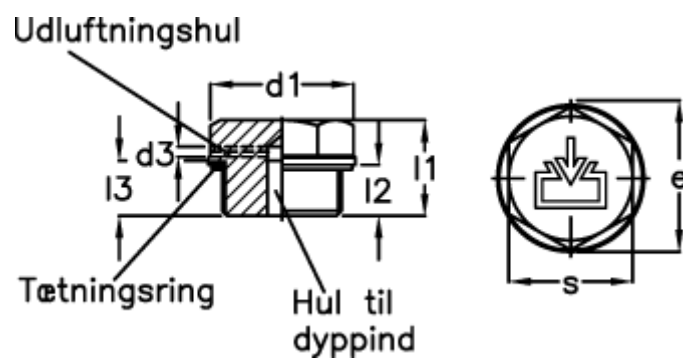

Article number: 20246526

Description: E+G

Threaded plug GN 742-26-M20x1,5-ES-2

Measures

d1 = 26

d2 = M20x1,5

d3 = 2

d4 = M5

e = 24.3

l1 = 16.0

l2 = 8.5

s = 17